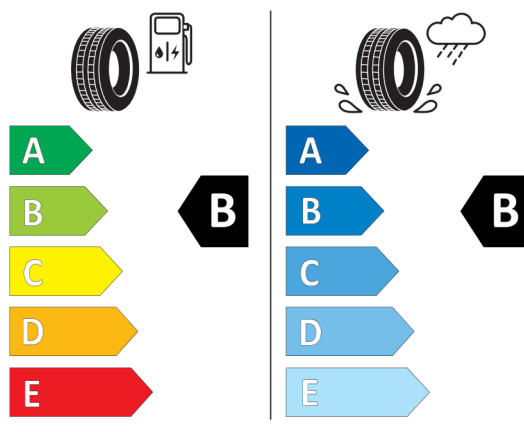

2020/740

<https://eprel.ec.europa.eu/qr/529638>

595517

PIRELLI 27508

255/35R19 96 Y XL C1