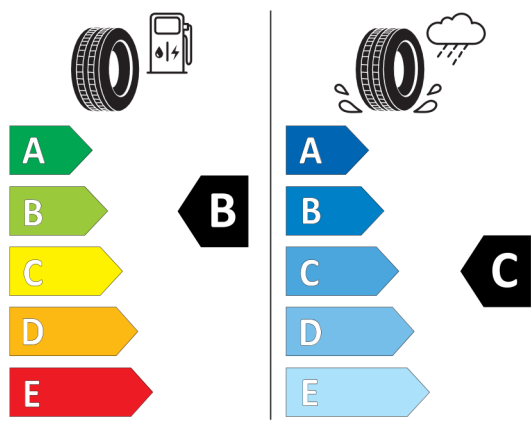

225/40R19 93 Y XL C1

2020/740

<https://eprel.ec.europa.eu/qr/595518>

529638

GOODYEAR 540555

225/40R19 93 Y XL C1

2020/740

<https://eprel.ec.europa.eu/qr/529638>