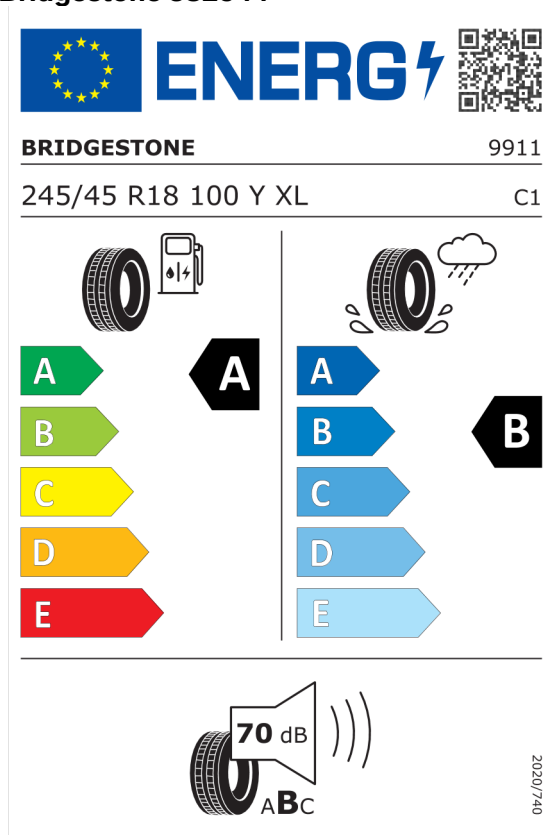

Číslo kalkulácie.
Dátum
Platnosť do

Ponuka
104084
22.01.2024
05.02.2024

EU Energetický štítok pre kolesá

Bridgestone 382544

<https://eprel.ec.europa.eu/qr/382544>