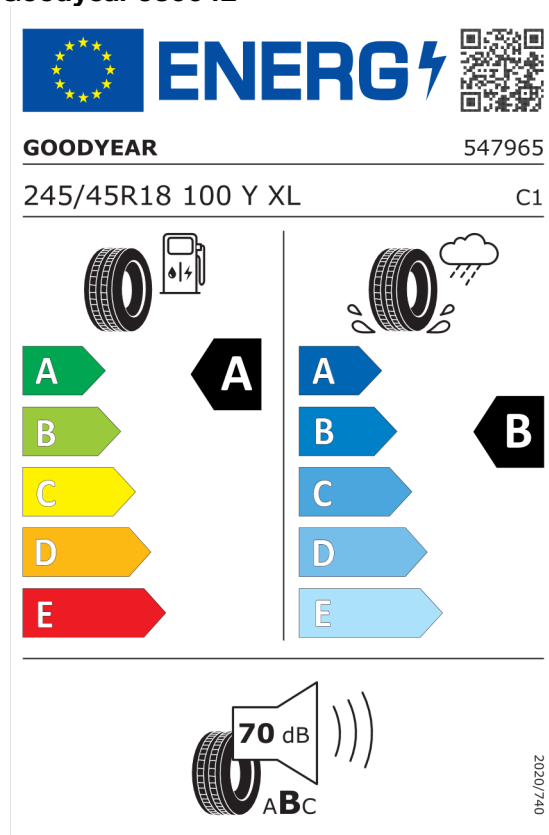

Goodyear 530042

<https://eprel.ec.europa.eu/qr/530042>