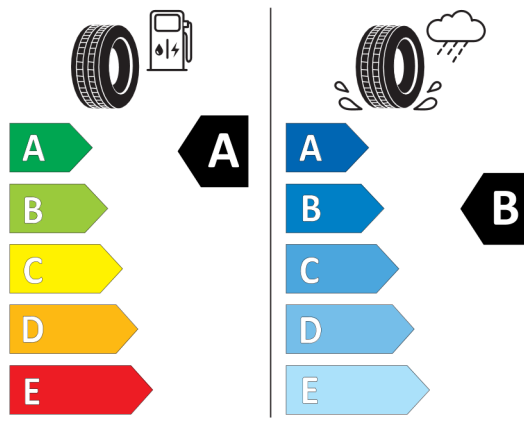

Continental 659110

Continental 0311789

245/40 R 20 99 Y XL C1

2020/740

<https://eprel.ec.europa.eu/qr/659110>