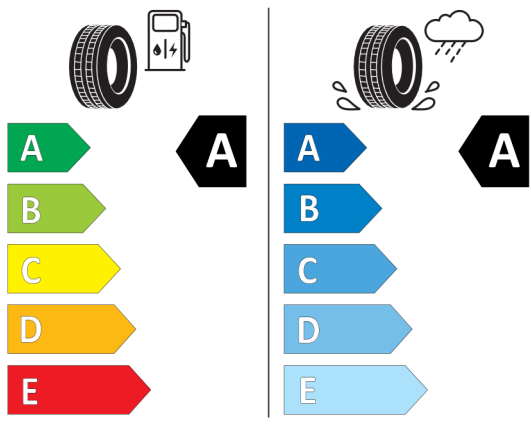

Číslo kalkulácie.
Dátum
Platnosť do

Ponuka
106009
03.04.2024
17.04.2024

EU Energetický štítok pre kolesá

Pirelli 1269848

PIRELLI 42040

245/40R20 99 Y XL C1

2020/740

<https://eprel.ec.europa.eu/qr/1269848>