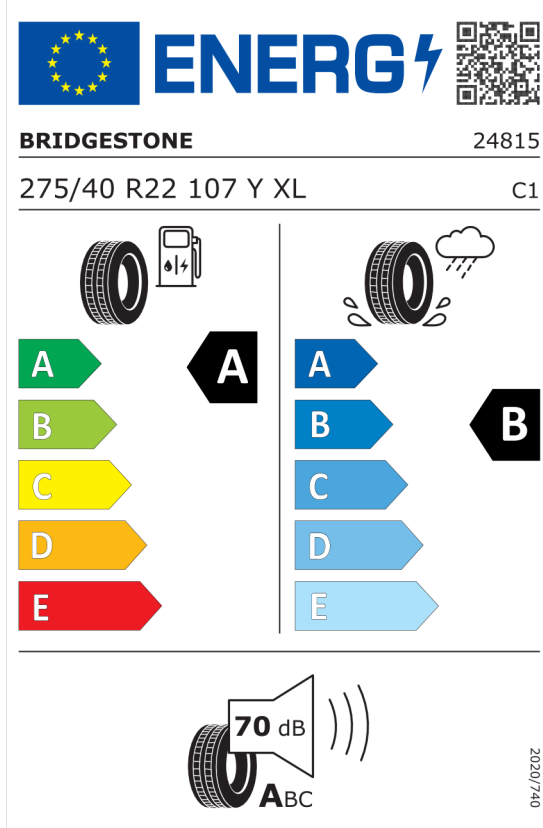

Číslo kalkulácie.
Dátum
Platnosť do

Ponuka
106258
10.04.2024
24.04.2024

EU Energetický štítok pre kolesá

Bridgestone 501805

<https://eprel.ec.europa.eu/qr/501805>