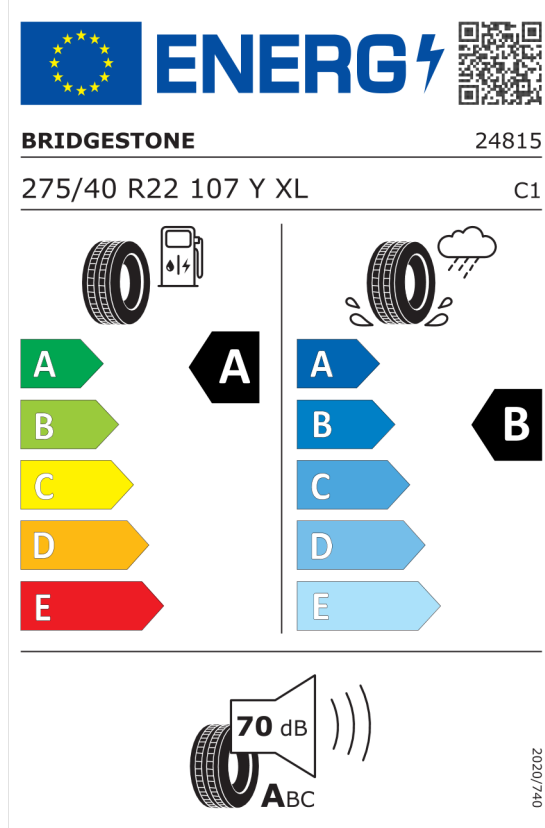

Číslo kalkulácie.
Dátum
Platnosť do

Ponuka
103842
11.01.2024
25.01.2024

EU Energetický štítok pre kolesá

Bridgestone 501805

<https://eprel.ec.europa.eu/qr/501805>