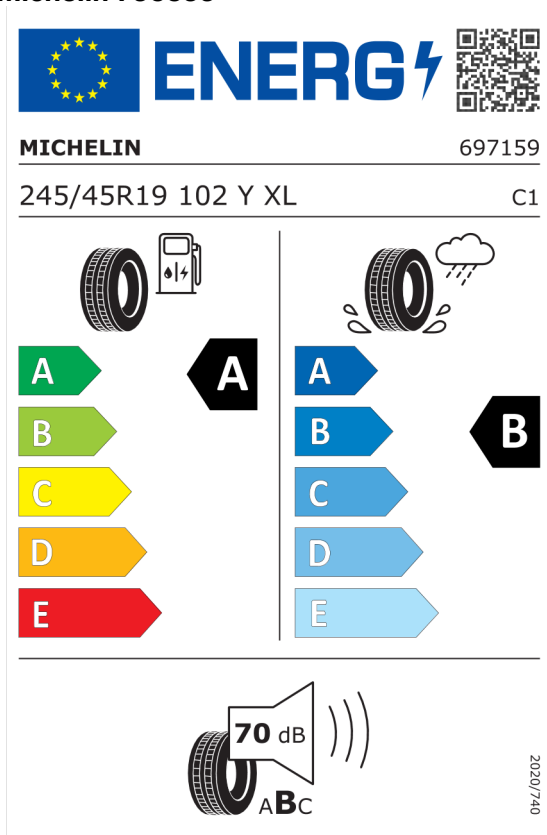

Číslo kalkulácie.
Dátum
Platnosť do

Ponuka
104087
22.01.2024
05.02.2024

EU Energetický štítok pre kolesá

Michelin 796599

<https://eprel.ec.europa.eu/qr/796599>