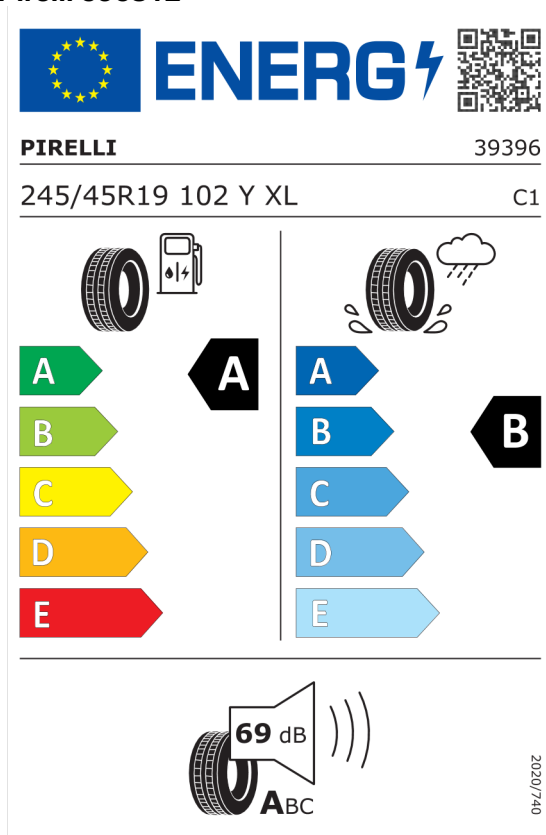

Ponuka
104087
22.01.2024
05.02.2024

EU Energetický štítok pre kolesá

Michelin 796599

<https://eprel.ec.europa.eu/qr/796599>

Pirelli 596812

<https://eprel.ec.europa.eu/qr/596812>

Číslo kalkulácie.
Dátum
Platnosť do