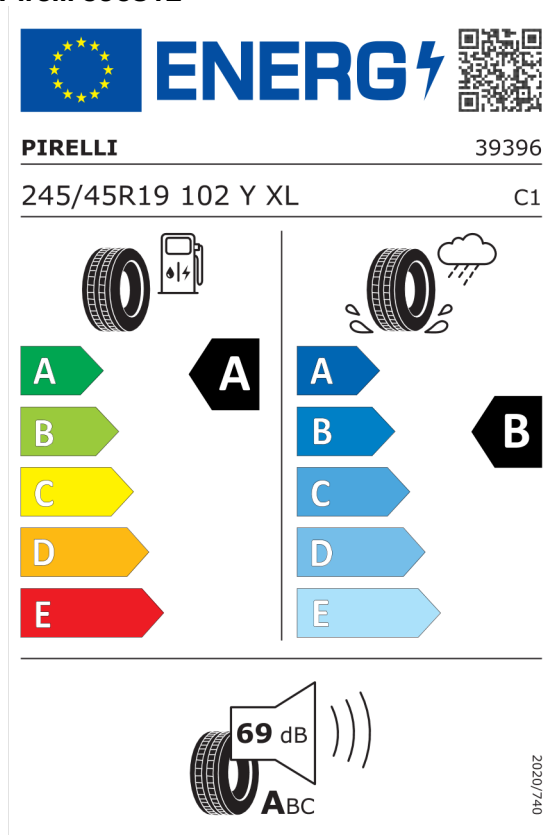

Pirelli 596812

<https://eprel.ec.europa.eu/qr/596812>