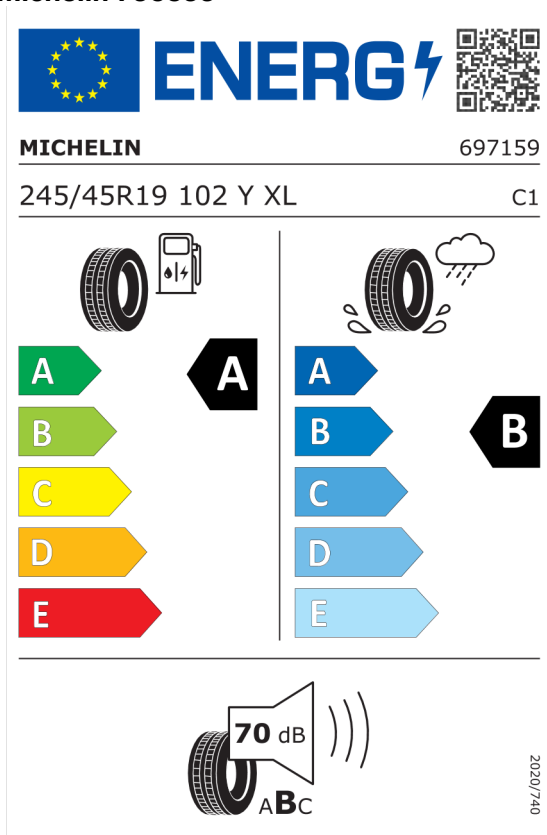

Číslo kalkulácie.
Dátum
Platnosť do

Ponuka
104358
01.02.2024
15.02.2024

EU Energetický štítok pre kolesá

Michelin 796599

<https://eprel.ec.europa.eu/qr/796599>