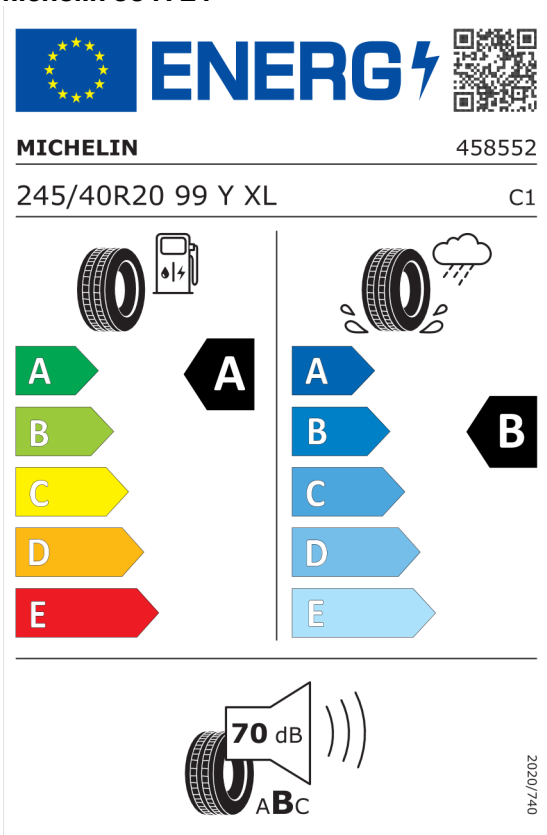

Číslo kalkulácie.
Dátum
Platnosť do

Ponuka
107061
13.05.2024
27.05.2024

EU Energetický štítok pre kolesá

Michelin 991721

<https://eprel.ec.europa.eu/qr/991721>