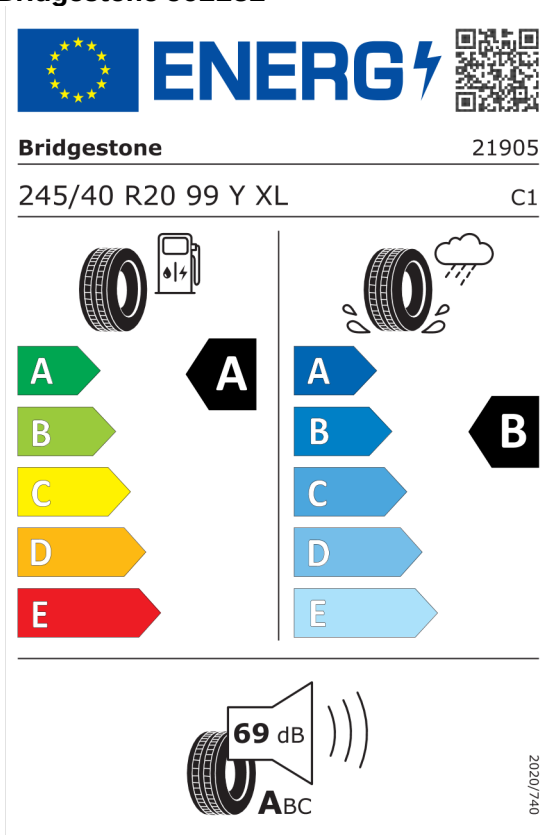

Bridgestone 502232

<https://eprel.ec.europa.eu/qr/502232>