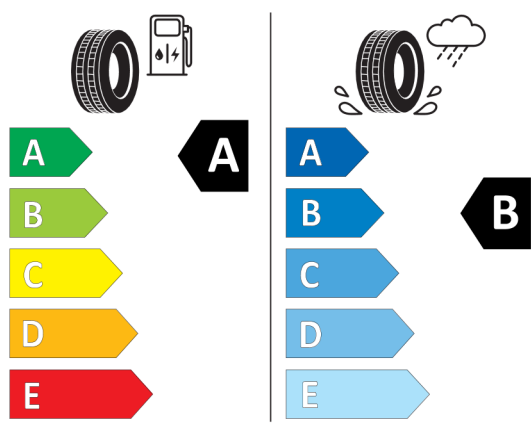

225/45R18 95 Y XL C1

2020/740

<https://eprel.ec.europa.eu/qr/595504>

595913

PIRELLI 31461

255/40R18 99 Y XL C1

2020/740

<https://eprel.ec.europa.eu/qr/595913>