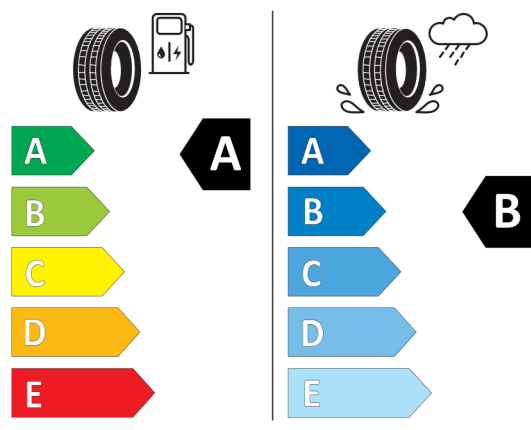

2020/740

<https://eprel.ec.europa.eu/qr/381541>

595504

PIRELLI 27459

225/45R18 95 Y XL C1