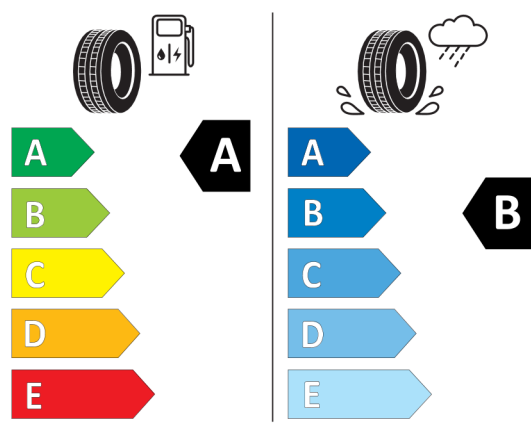

2020/740

<https://eprel.ec.europa.eu/qr/595913>

382669

BRIDGESTONE 13648

255/40 R18 99 Y XL C1