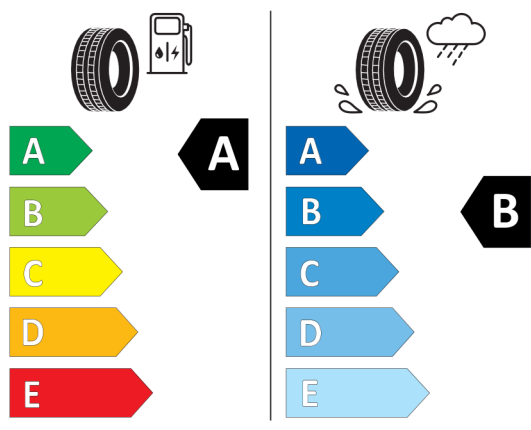

EU Energetický štítok pre kolesá

381541

BRIDGESTONE 9822

225/45 R18 95 Y XL C1