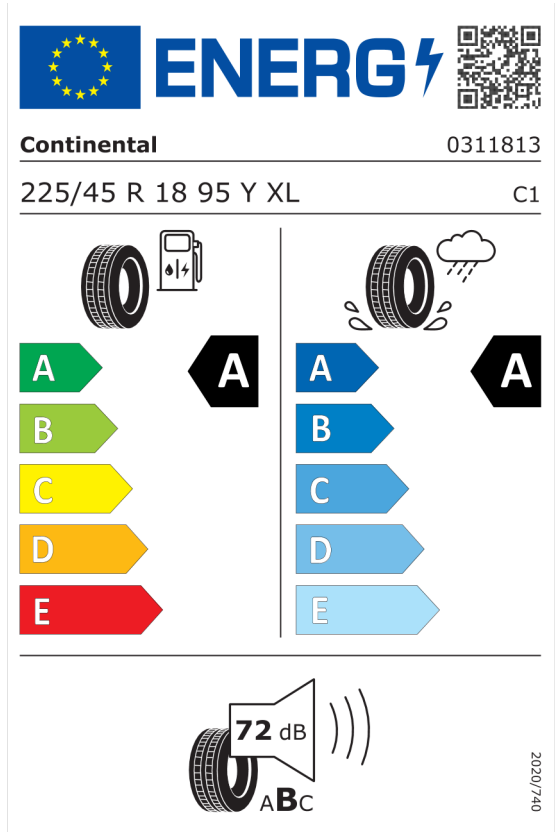

Číslo kalkulácie.
Dátum
Platnosť do

Ponuka
104740
13.02.2024
27.02.2024

EU Energetický štítok pre kolesá

Bridgestone 381541

<https://eprel.ec.europa.eu/qr/381541>

Continental 483303

<https://eprel.ec.europa.eu/qr/483303>