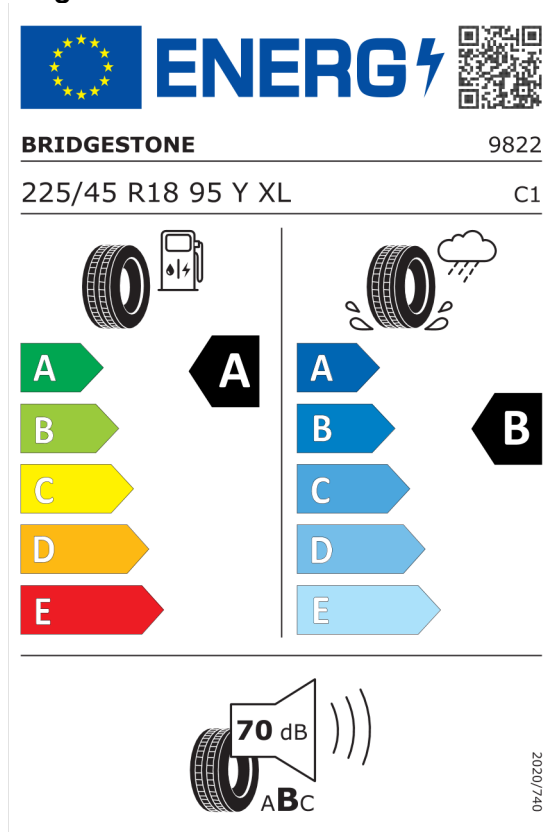

Číslo kalkulácie.
Dátum
Platnosť do

Ponuka
104740
13.02.2024
27.02.2024

EU Energetický štítok pre kolesá

Bridgestone 381541

<https://eprel.ec.europa.eu/qr/381541>