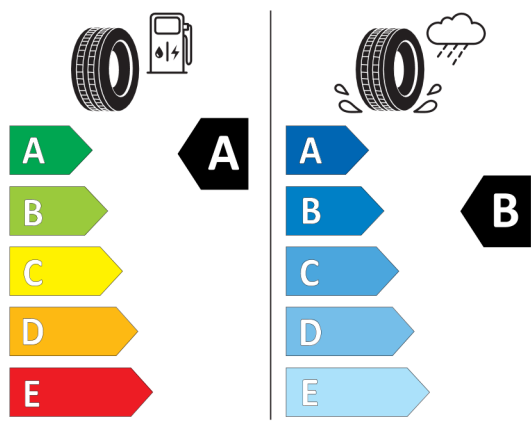

2020/740

<https://eprel.ec.europa.eu/qr/649684>

445662

MICHELIN 142551

245/40R19 98 Y XL C1