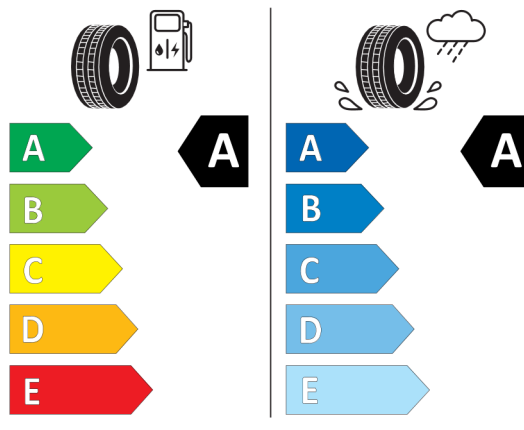

2020/740

<https://eprel.ec.europa.eu/qr/596423>

649684

Hankook 1025923

245/40R19 98 Y XL C1