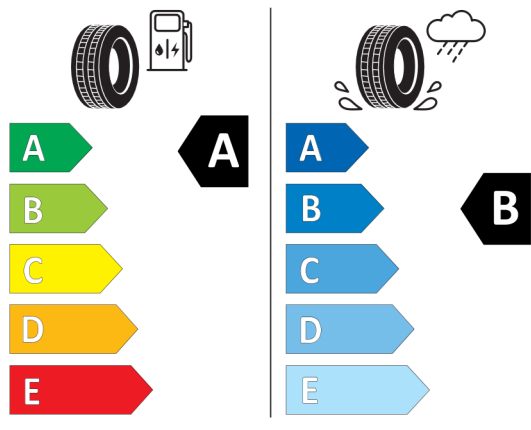

EU Energetický štítek pre kolesá

596423

PIRELLI 37942

245/40R19 98 Y XL C1