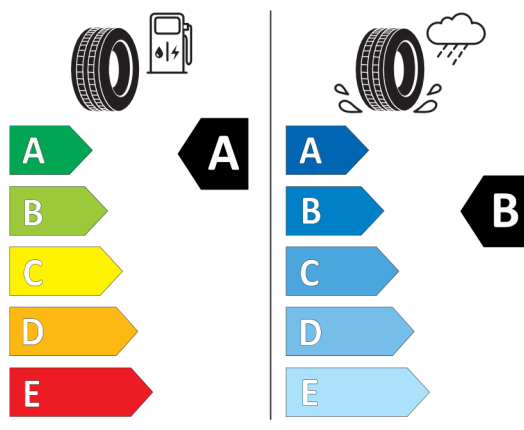

2020/740

<https://eprel.ec.europa.eu/qr/445662>

445663

MICHELIN 855886

255/40R19 100 Y XL C1