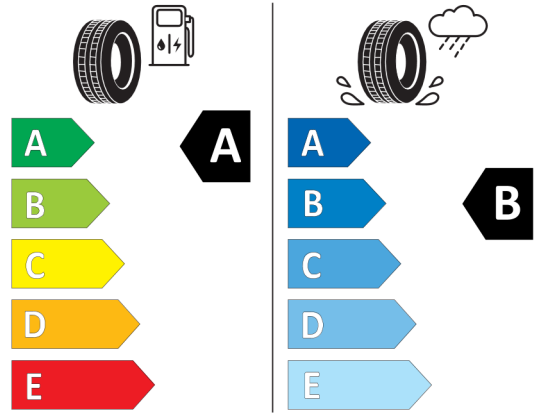

2020/740

<https://eprel.ec.europa.eu/qr/649687>

596421

PIRELLI

37940

255/40R19 100 Y XL

C1