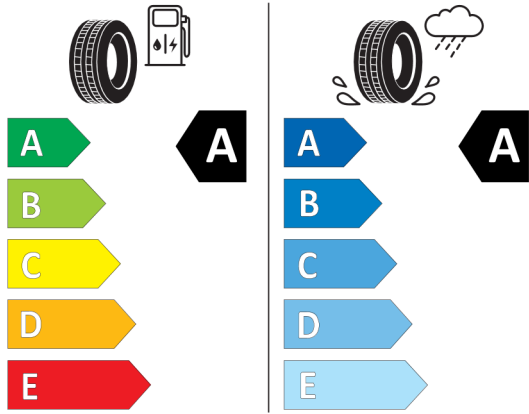

649687

Hankook

1025924

255/40R19 100 Y XL

C1