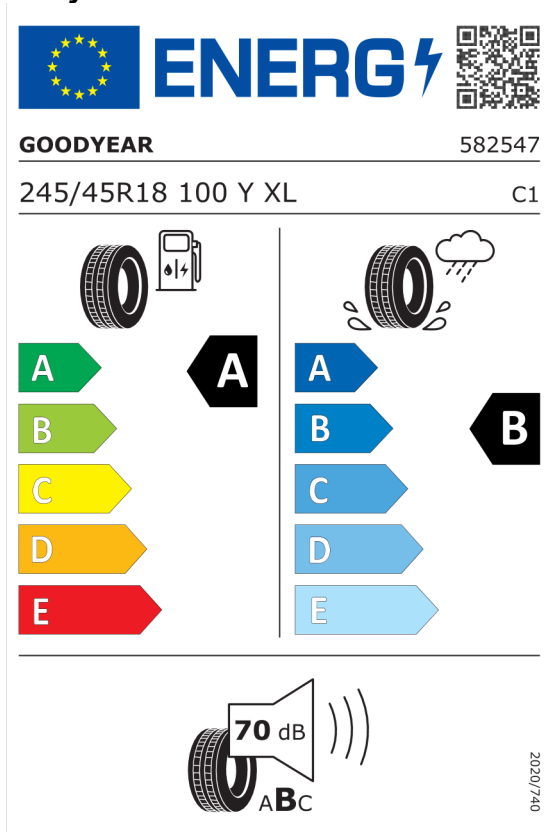

Ponuka

Číslo kalkulácie.

105735

Dátum

20.03.2024

Platnosť do

03.04.2024

Číslo kalkulácie.
Dátum
Platnosť do

Ponuka
105735
20.03.2024
03.04.2024

EU Energetický štítok pre kolesá

Goodyear 531273

<https://eprel.ec.europa.eu/qr/531273>

Hankook 651781

<https://eprel.ec.europa.eu/qr/651781>

Ponuka
Číslo kalkulácie. 105735
Dátum 20.03.2024
Platnosť do 03.04.2024