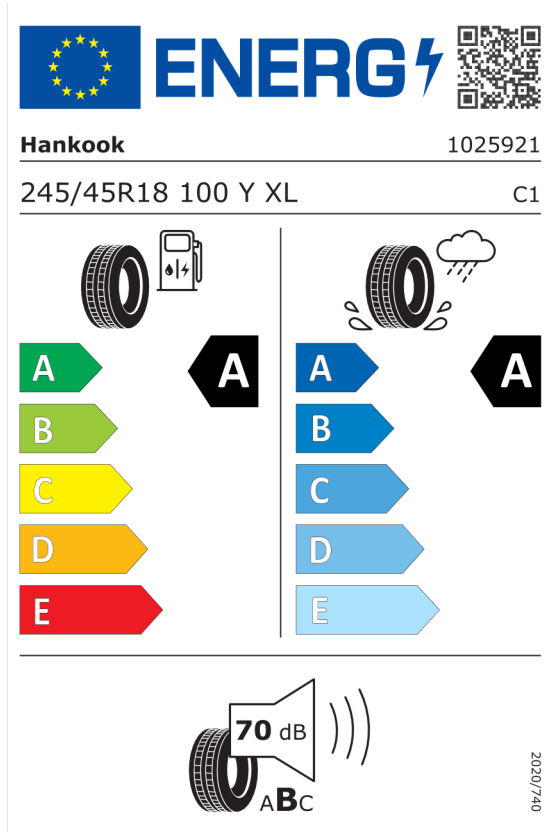

Ponuka
105735
20.03.2024
03.04.2024

EU Energetický štítok pre kolesá

Goodyear 531273

<https://eprel.ec.europa.eu/qr/531273>

Hankook 651781

<https://eprel.ec.europa.eu/qr/651781>

Ponuka
Číslo kalkulácie. 105735
Dátum 20.03.2024
Platnosť do 03.04.2024