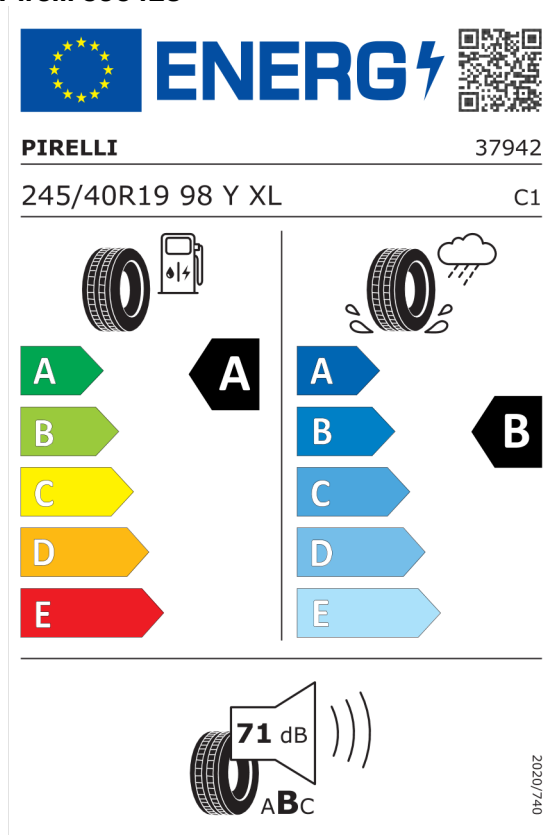

Číslo kalkulácie.
Dátum
Platnosť do

Ponuka
105024
22.02.2024
07.03.2024

EU Energetický štítok pre kolesá

Pirelli 596423

<https://eprel.ec.europa.eu/qr/596423>