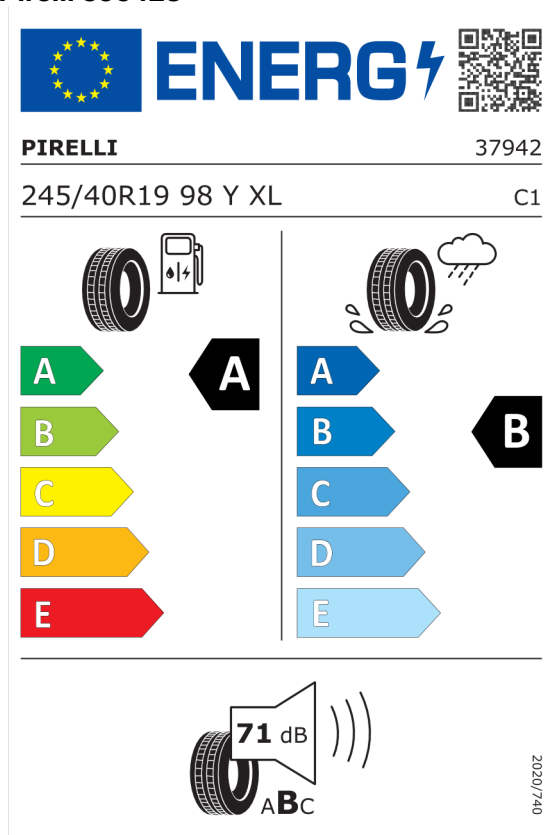

Číslo kalkulácie.
Dátum
Platnosť do

Ponuka
105734
20.03.2024
03.04.2024

EU Energetický štítok pre kolesá

Pirelli 596423

<https://eprel.ec.europa.eu/qr/596423>