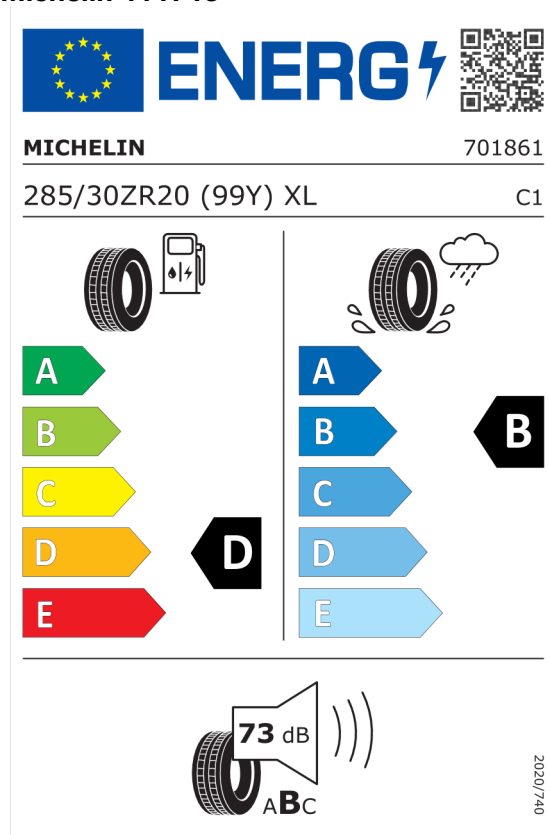

Michelin 411719

<https://eprel.ec.europa.eu/qr/411719>