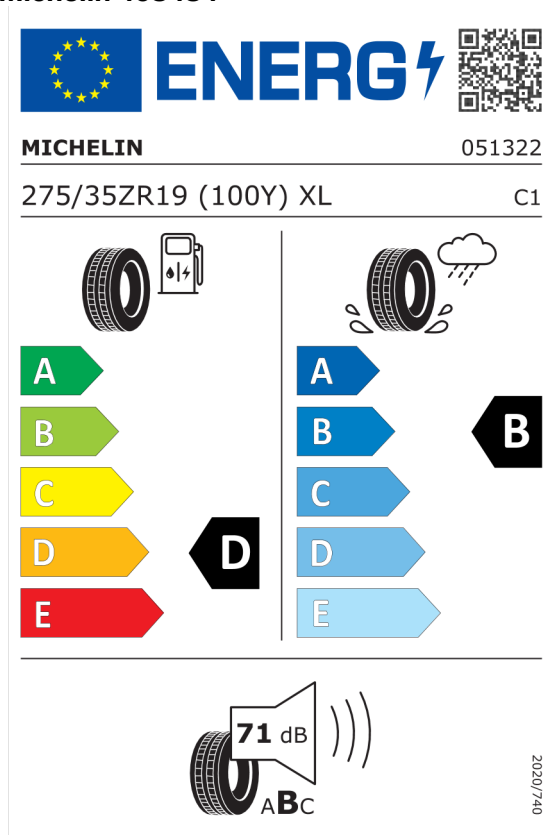

Číslo kalkulácie.
Dátum
Platnosť do

Ponuka
102468
10.11.2023
24.11.2023

EU Energetický štítok pre kolesá

Michelin 408484

<https://eprel.ec.europa.eu/qr/408484>