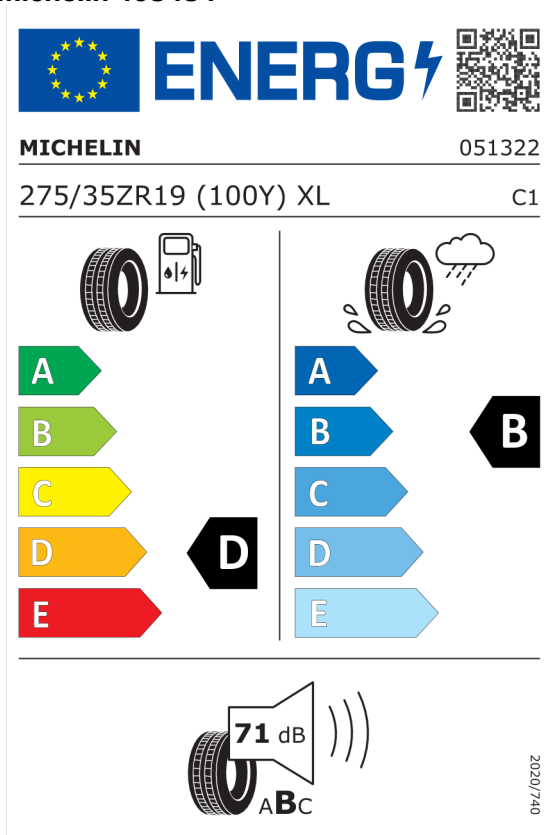

Číslo kalkulácie.
Dátum
Platnosť do

Ponuka
102779
23.11.2023
07.12.2023

EU Energetický štítok pre kolesá

Michelin 408484

<https://eprel.ec.europa.eu/qr/408484>