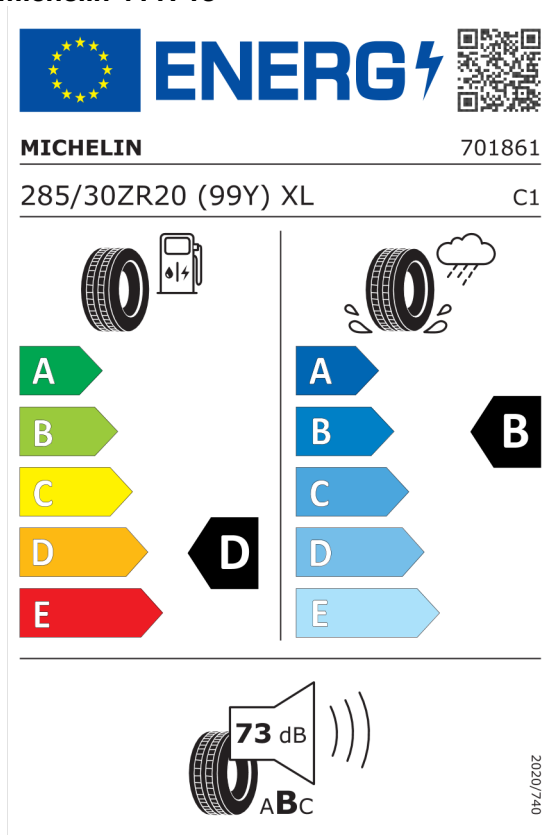

Michelin 411719

<https://eprel.ec.europa.eu/qr/411719>