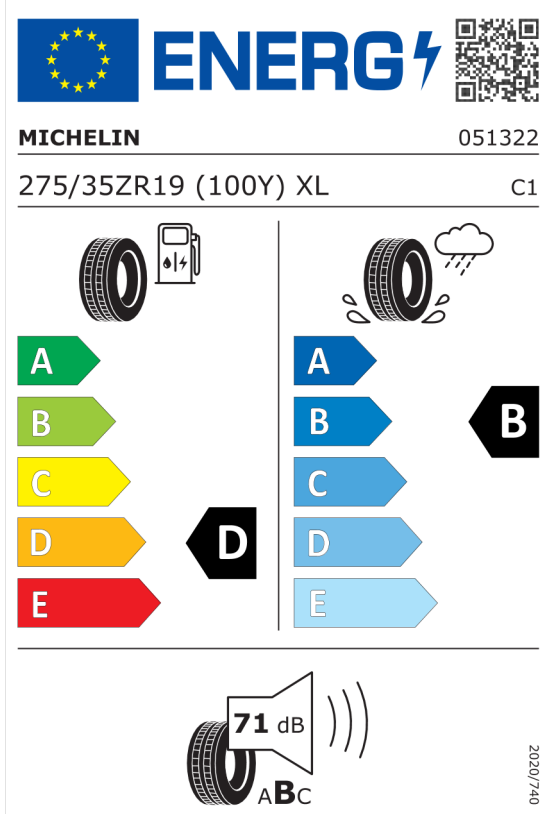

Číslo kalkulácie.
Dátum
Platnosť do

Ponuka
105375
06.03.2024
20.03.2024

Michelin 408484

<https://eprel.ec.europa.eu/qr/408484>