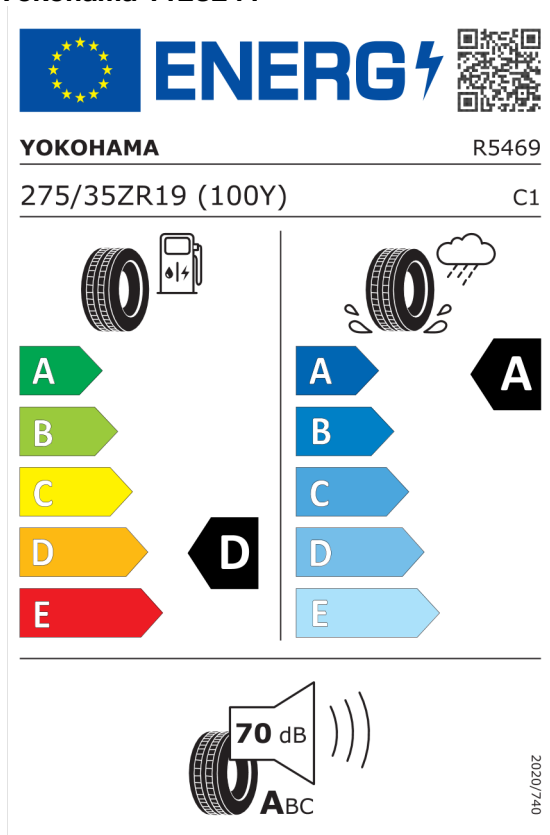

Cena celkom bez DPH **EUR 94.712,48**

Číslo kalkulácie.
Dátum
Platnosť do

Ponuka
105375
06.03.2024
20.03.2024

EU Energetický štítok pre kolesá

Pirelli 595975

<https://eprel.ec.europa.eu/qr/595975>

Yokohama 1123241