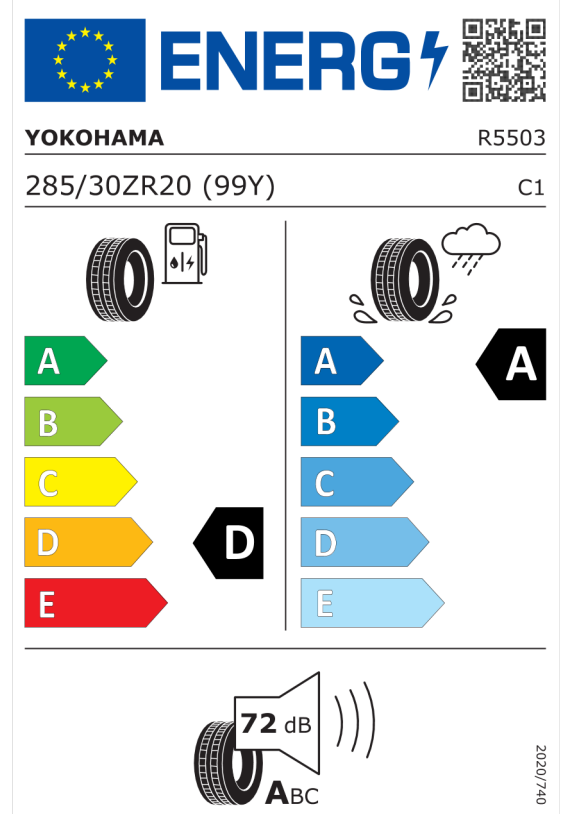

Yokohama 1123242

<https://eprel.ec.europa.eu/qr/1123242>