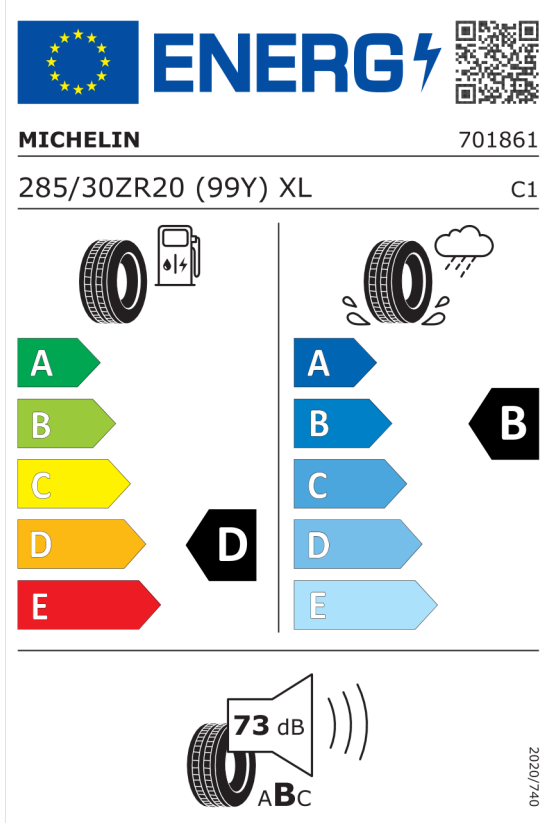

Číslo kalkulácie.
Dátum
Platnosť do

Ponuka
105375
06.03.2024
20.03.2024

Michelin 411719

<https://eprel.ec.europa.eu/qr/411719>