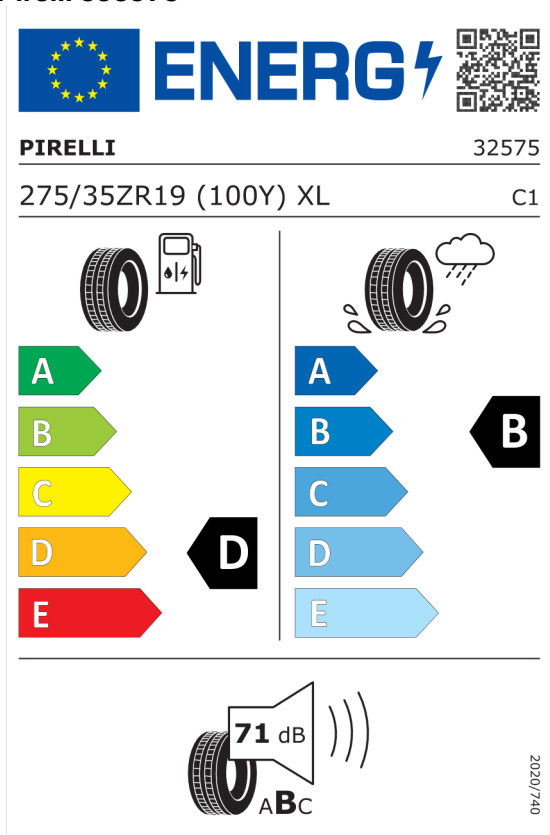

Cena celkom bez DPH **EUR 94.712,48**

Číslo kalkulácie.
Dátum
Platnosť do

Ponuka
105375
06.03.2024
20.03.2024

EU Energetický štítok pre kolesá

Pirelli 595975

<https://eprel.ec.europa.eu/qr/595975>

Yokohama 1123241