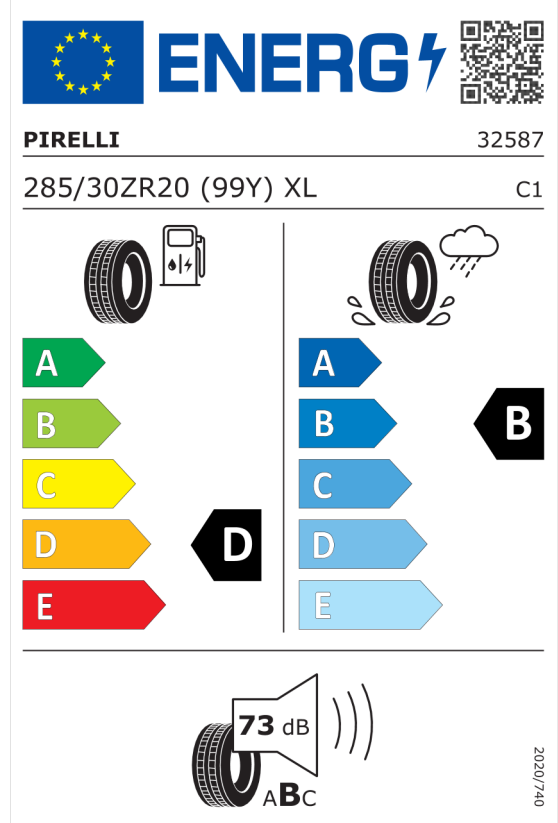

Číslo kalkulácie.
Dátum
Platnosť do

Ponuka
105375
06.03.2024
20.03.2024

Michelin 411719

<https://eprel.ec.europa.eu/qr/411719>

Pirelli 595977

<https://eprel.ec.europa.eu/qr/595977>

Ponuka
Číslo kalkulácie. 105375
Dátum 06.03.2024
Platnosť do 20.03.2024