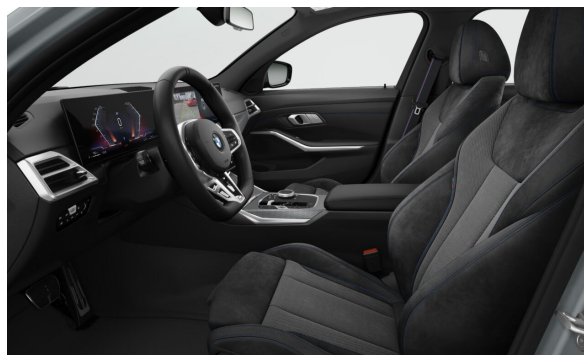

Predajca BMW

Ponuka č. 110318
Dátum tlače 27-01-2025
Číslo objednávky 7796372
Stránka 5 z 9

INTERIÉR.

		Cena s DPH EUR
FEPMI	M PerformTex black M piping	0,00
S04LN	M interiérové lišty Aluminium Rhombicle Anthracite	0,00

MOŽNOSTI.

		Cena s DPH EUR
S0258	Pneumatiky runflat s núdzovým dojazdom	0,00
S02PA	Poistné skrutky kolies	0,00
S02VL	Variabilné športové riadenie	0,00
S0337	Balík M Sport	4.577,00
S02VF	Adaptívny M podvozok	530,00
S0481	Športové sedadlá vpredu	0,00
S0710	Športový kožený volant "M"	0,00
S0715	M aerodynamický balík	0,00
S0775	M strop Anthracite	0,00
S033B	M Sport Pro balík	1.589,00
S02VF	Adaptívny M podvozok	
S0337	Balík M Sport	
S03M2	M Sport brzdy červené	0,00
S03MF	M Shadowline svetlomety	0,00
S0481	Športové sedadlá vpredu	
S04GQ	Bezpečnostné pásy M	0,00
S0710	Športový kožený volant "M"	
S0715	M aerodynamický balík	
S0775	M strop Anthracite	
S07M9	M lišty Shadow Line s rozšíreným rozsahom	0,00
S03AC	Ťažné zariadenie s vysúvateľnou hlavou	1.165,00
S0418	Balík batožinového priestoru	466,00
S0459	El.nastavenie predných sedadiel s pamäťou pre sedadlo vodiča	1.271,00
S0491	Nastavovanie šírky operadla pre vodiča	0,00
S04U0	Galvanizované ovládače (zvýšenie odolnosti, lesku a životnosti)	106,00
S0552	Adaptívne LED svetlomety	901,00
S05AC	Asistent diaľkových svetiel	0,00
S05AS	Driving Assistant	953,00
S05DF	Aktívny systém udržiavania rýchlosti s funkciou Stop and Go	689,00
S0676	HiFi systém	423,00