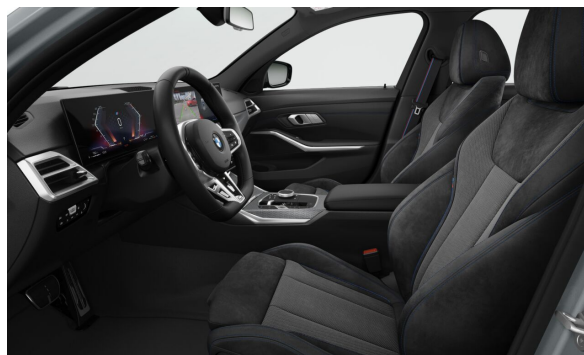

Predajca BMW

Ponuka č. 110318
Dátum tlače 02-10-2024
Číslo objednávky 7796372
Stránka 5 z 9

INTERIÉR.

		Cena s DPH EUR
FEPMI	M PerformTex black M piping	0,00
S04LN	M interiérové lišty Aluminium Rhombicle Anthracite	0,00

MOŽNOSTI.

		Cena s DPH EUR
S0258	Pneumatiky runflat s núdzovým dojazdom	0,00
S02PA	Poistné skrutky kolies	0,00
S02VL	Variabilné športové riadenie	0,00
S0337	Balík M Sport	4.465,00
S02VF	Adaptívny M podvozok	517,00
S0481	Športové sedadlá vpredu	0,00
S0710	Športový kožený volant "M"	0,00
S0715	M aerodynamický balík	0,00
S0775	M strop Anthracite	0,00
S033B	M Sport Pro balík	1.550,00
S02VF	Adaptívny M podvozok	
S0337	Balík M Sport	
S03M2	M Sport brzdy červené	0,00
S03MF	M Shadowline svetlomety	0,00
S0481	Športové sedadlá vpredu	
S04GQ	Bezpečnostné pásy M	0,00
S0710	Športový kožený volant "M"	
S0715	M aerodynamický balík	
S0775	M strop Anthracite	
S07M9	M lišty Shadow Line s rozšíreným rozsahom	0,00
S03AC	Ťažné zariadenie s vysúvateľnou hlavou	1.137,00
S0418	Balík batožinového priestoru	455,00
S0459	El.nastavenie predných sedadiel s pamäťou pre sedadlo vodiča	1.240,00
S0491	Nastavovanie šírky operadla pre vodiča	0,00
S04U0	Galvanizované ovládače (zvýšenie odolnosti, lesku a životnosti)	103,00
S0552	Adaptívne LED svetlomety	879,00
S05AC	Asistent diaľkových svetiel	0,00
S05AS	Driving Assistant	930,00
S05DF	Aktívny systém udržiavania rýchlosti s funkciou Stop and Go	672,00
S0676	HiFi systém	413,00