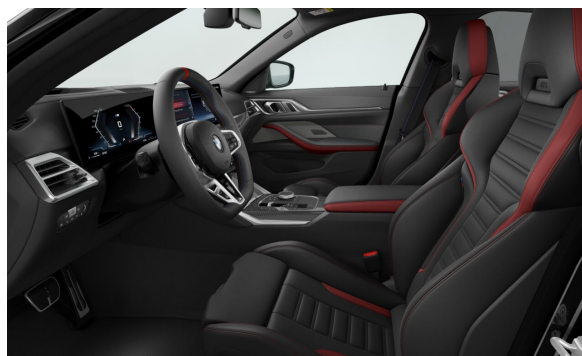

S03FT 19" M Al disky Double-spoke 861 Bicolourso zmiešanými pneumatikami 827,00

INTERIÉR.

FMAL3 Leather'Vernasca'NBlack/Red highlight 1.861,00
 S04MC M interiérové lišty Carbon Fibre 620,00

MOŽNOSTI.

	Cena s DPH EUR
S0248 Vyhrievanie volantu	279,00
S02VF Adaptívny M podvozok	517,00
S033B M Sport Pro balík	982,00
S03M2 M Sport brzdy červené	0,00
S03MF M Shadowline svetlomety	0,00
S04GQ Bezpečnostné pásy M	0,00
S03AC Ťažné zariadenie s vysúvateľnou hlavou	1.137,00
S0403 Strešné okno elektrické	1.240,00
S04HA Vyhrievanie sedadiel vpredu a vzadu	393,00
S04NW Prístrojová doska Luxury	568,00
S04U0 Galvanizované ovládače (zvýšenie odolnosti, lesku a životnosti)	103,00
S0552 Adaptívne LED svetlomety	1.757,00
S05AC Asistent diaľkových svetiel	0,00
S0688 Harman/Kardon Surround Sound audio systém	568,00
S0711 M Sport sedadlá vpredu	1.023,00
S07A2 Inovatívny balík	3.049,00
S05AU Driving Assistant Professional	1.447,00
S05DN Asistent parkovania Plus	0,00
S06U3 BMW Live Cockpit Professional	0,00
S07LG Balík Comfort	1.034,00
S0322 Komfortný vstup a štartovanie	0,00
S0488 Bedrová opierka	0,00
S06NX Bezdrôtové nabíjanie pre mobilný telefón	0,00
Medzisúčet exteriér, interiér a možnosti	18.449,00