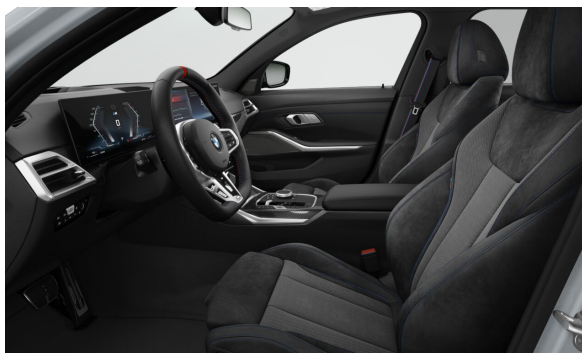

INTERIÉR.

		Cena s DPH EUR
FEPMI	M PerformTex black M piping	0,00
S04MC	M interiérové lišty Carbon Fibre	636,00

MOŽNOSTI.

		Cena s DPH EUR
S0248	Vyhrievanie volantu	286,00
S0258	Pneumatiky runflat s núdzovým dojazdom	0,00
S02VF	Adaptívny M podvozok	530,00
S033B	M Sport Pro balík	1.219,00
	S03M2 M Sport brzdy červené	0,00
	S03MF M Shadowline svetlomety	0,00
	S04GQ Bezpečnostné pásy M	0,00
	S07M9 M lišty Shadow Line s rozšíreným rozsahom	0,00
S03AC	Ťažné zariadenie s vysúvateľnou hlavou	1.165,00
S03KA	Akustické sklá (akustický komfort v interiéri)	212,00
S0418	Balík batožinového priestoru	466,00
S0491	Nastavovanie šírky operadla pre vodiča	0,00
S04U0	Galvanizované ovládače (zvýšenie odolnosti, lesku a životnosti)	106,00
S0552	Adaptívne LED svetlomety	901,00