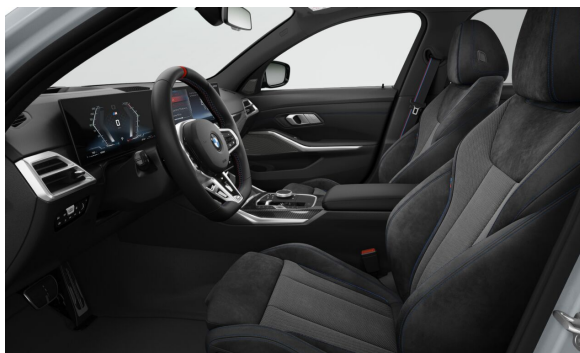

INTERIÉR.

		Cena s DPH EUR
FEPMI	M PerformTex black M piping	0,00
S04MC	M interiérové lišty Carbon Fibre	620,00

MOŽNOSTI.

		Cena s DPH EUR
S0248	Vyhrievanie volantu	279,00
S0258	Pneumatiky runflat s núdzovým dojazdom	0,00
S02VF	Adaptívny M podvozok	517,00
S033B	M Sport Pro balík	1.189,00
	S03M2 M Sport brzdy červené	0,00
	S03MF M Shadowline svetlomety	0,00
	S04GQ Bezpečnostné pásy M	0,00
	S07M9 M lišty Shadow Line s rozšíreným rozsahom	0,00
S03AC	Ťažné zariadenie s vysúvateľnou hlavou	1.137,00
S03KA	Akustické sklá (akustický komfort v interiéri)	207,00
S0418	Balík batožinového priestoru	455,00
S0491	Nastavovanie šírky operadla pre vodiča	0,00
S04U0	Galvanizované ovládače (zvýšenie odolnosti, lesku a životnosti)	103,00
S0552	Adaptívne LED svetlomety	879,00