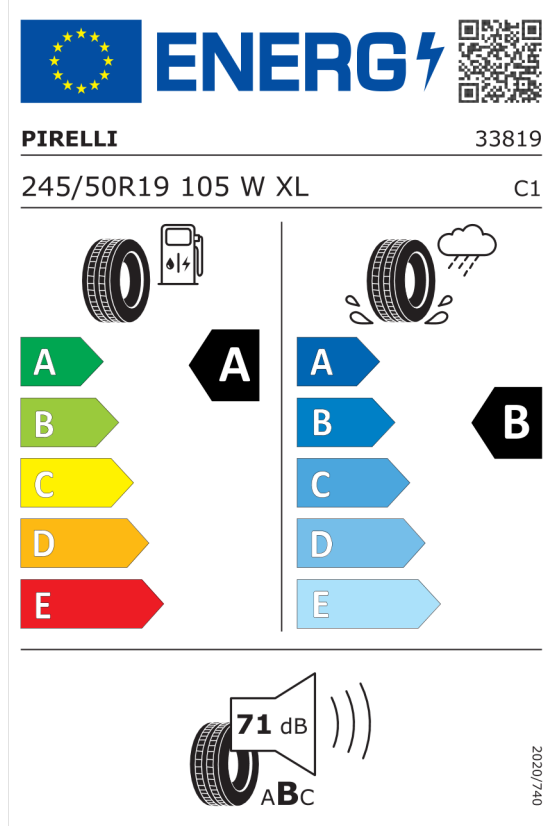

Číslo kalkulácie.
Dátum
Platnosť do

Ponuka
106466
17.04.2024
01.05.2024

EU Energetický štítok pre kolesá

Pirelli 596053

<https://eprel.ec.europa.eu/qr/596053>