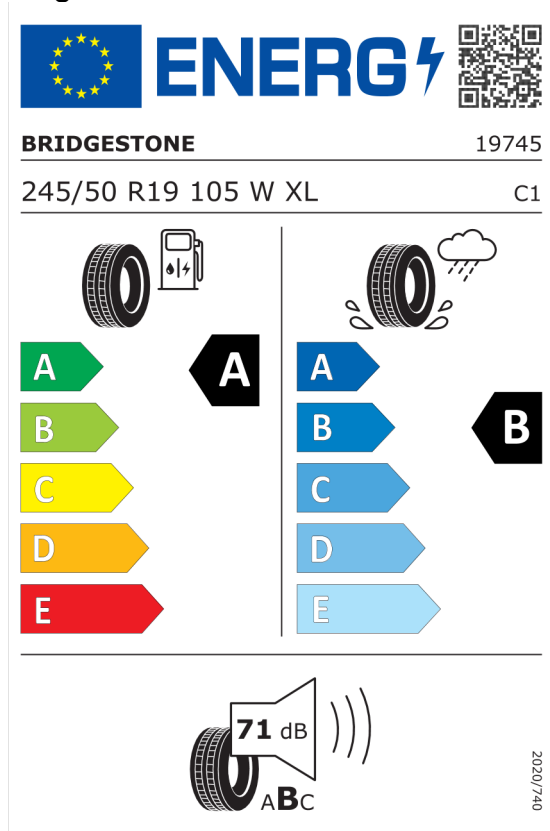

Bridgestone 382611

<https://eprel.ec.europa.eu/qr/382611>