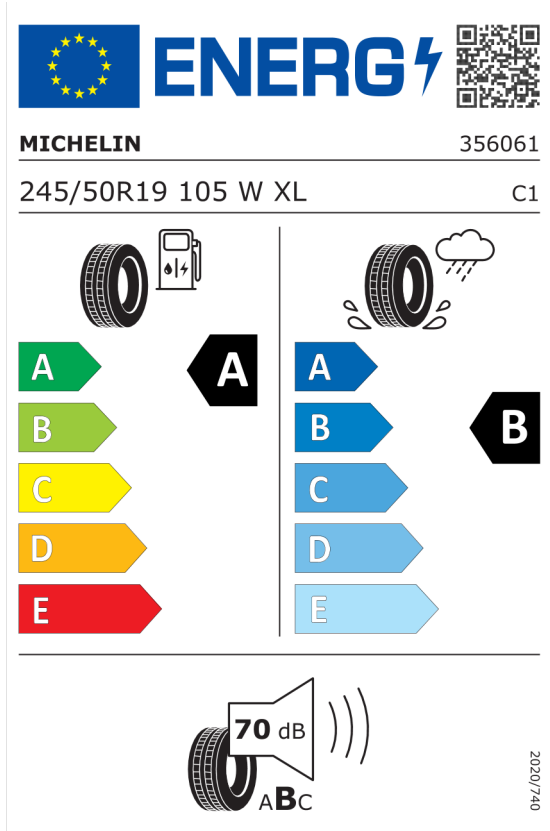

Ponuka
Číslo kalkulácie. 106466
Dátum 17.04.2024
Platnosť do 01.05.2024

Michelin 410016

<https://eprel.ec.europa.eu/qr/410016>