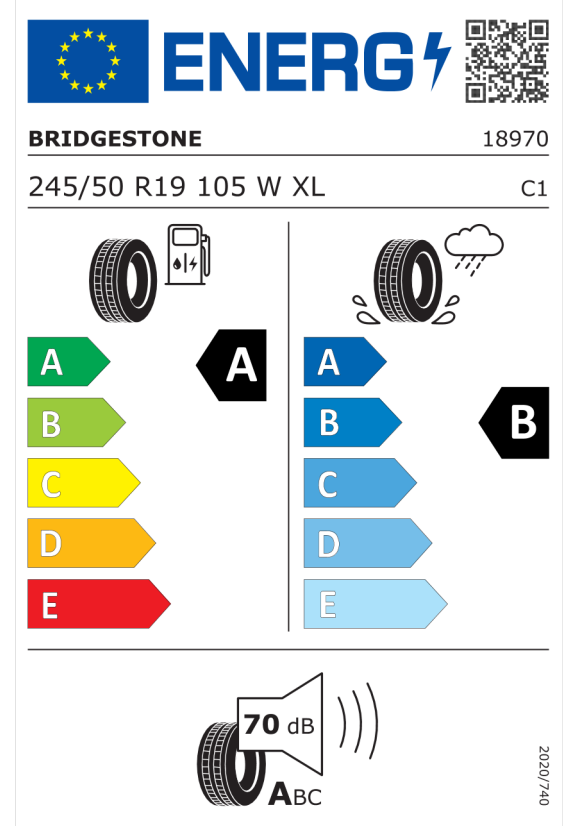

Bridgestone 382610

<https://eprel.ec.europa.eu/qr/382610>