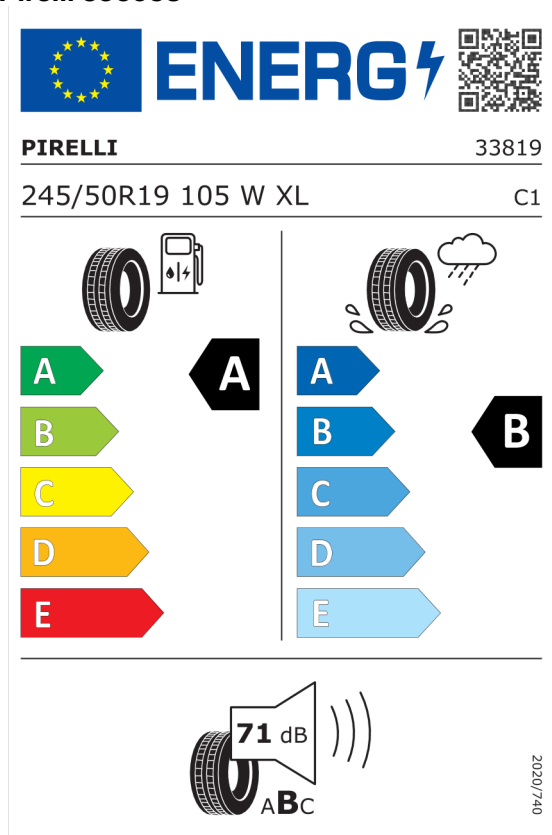

Číslo kalkulácie.
Dátum
Platnosť do

Ponuka
102469
10.11.2023
24.11.2023

EU Energetický štítok pre kolesá

Pirelli 596053

<https://eprel.ec.europa.eu/qr/596053>