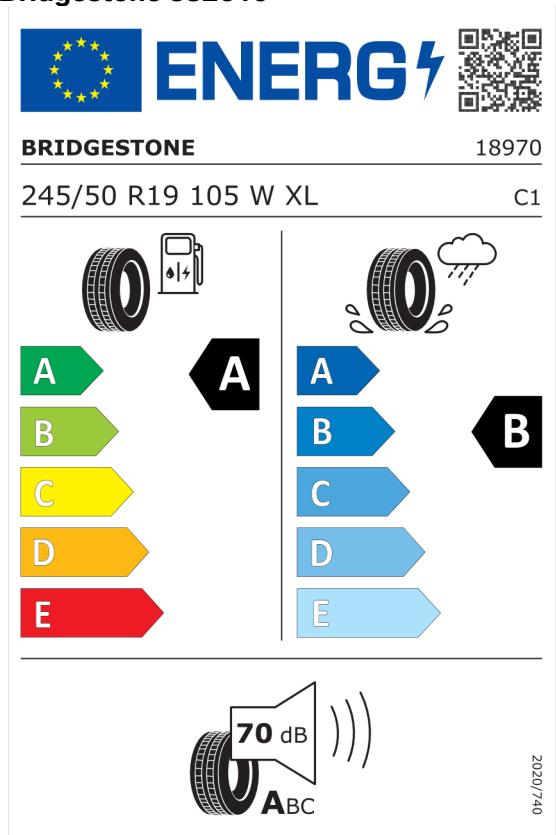

EU Energetický štítok pre kolesá

Pirelli 596053

<https://eprel.ec.europa.eu/qr/596053>

Bridgestone 382610

<https://eprel.ec.europa.eu/qr/382610>

Ponuka
Číslo kalkulácie. 102469
Dátum 10.11.2023
Platnosť do 24.11.2023