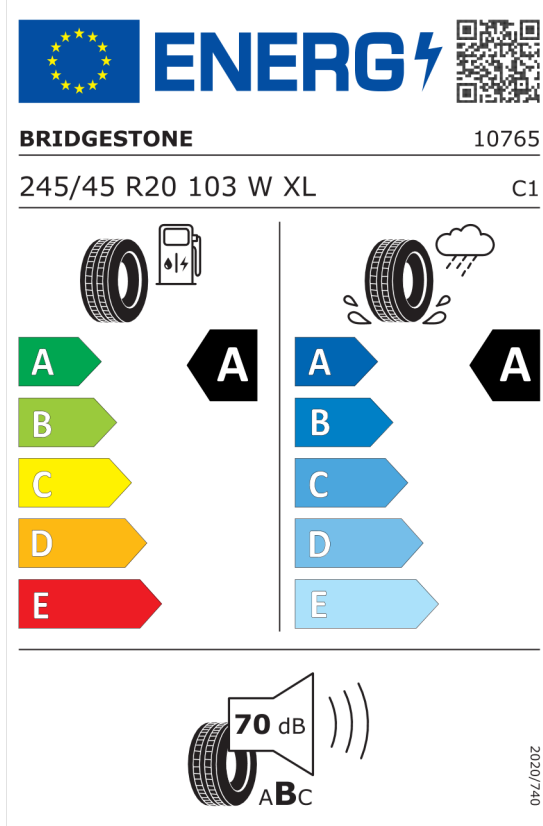

Číslo kalkulácie.
Dátum
Platnosť do

Ponuka
106893
06.05.2024
20.05.2024

EU Energetický štítok pre kolesá

Bridgestone 382583

<https://eprel.ec.europa.eu/qr/382583>