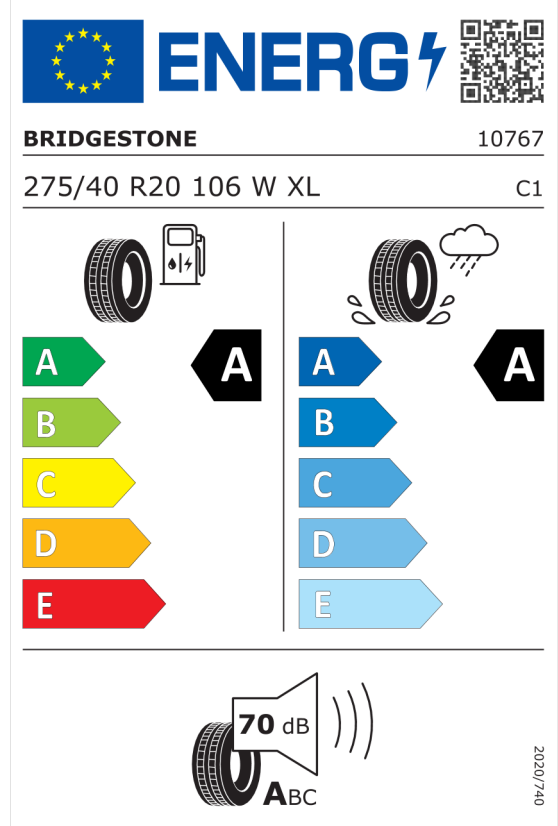

Bridgestone 383240

<https://eprel.ec.europa.eu/qr/383240>