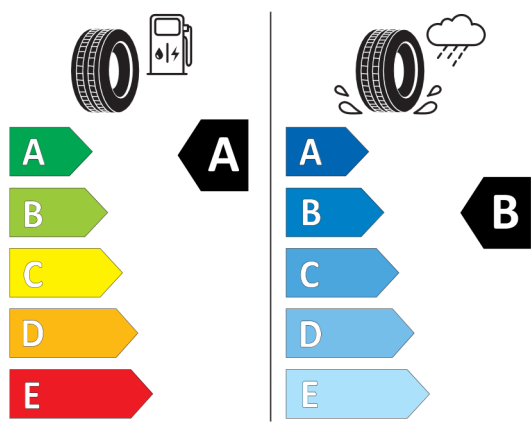

245/45 R20 103 W XL C1

2020/740

<https://eprel.ec.europa.eu/qr/382585>

Číslo kalkulácie.
Dátum
Platnosť do

Ponuka
90062
10.06.2022
24.06.2022

383242

BRIDGESTONE 23548

275/40 R20 106 W XL C1