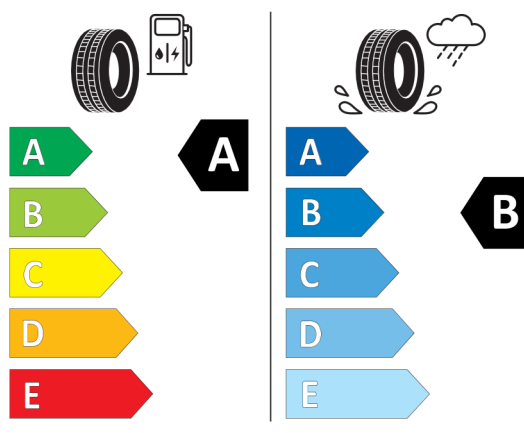

2020/740

<https://eprel.ec.europa.eu/qr/383242>

519728

YOKOHAMA R4962

275/40R20 106 W XL C1

2020/740

<https://eprel.ec.europa.eu/qr/519728>

Ponuka
Číslo kalkulácie. 90062
Dátum 10.06.2022
Platnosť do 24.06.2022