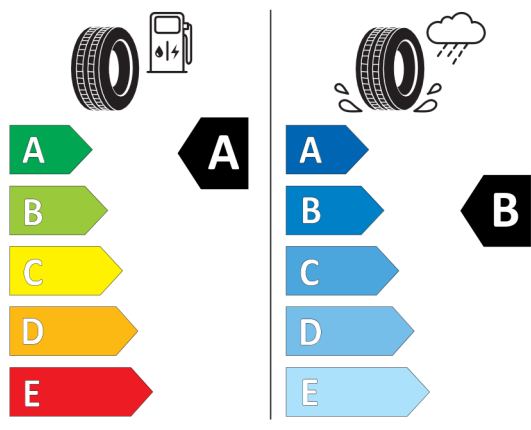

Číslo kalkulácie.
Dátum
Platnosť do

Ponuka
90062
10.06.2022
24.06.2022

EU Energetický štítok pre kolesá

519726

YOKOHAMA R4961

245/45R20 103 W XL C1