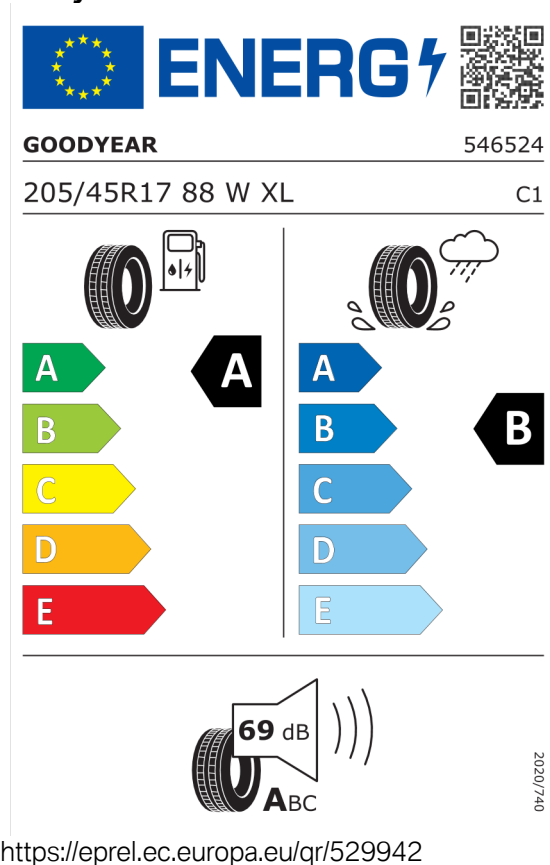

Číslo kalkulácie.
Dátum
Platnosť do

Ponuka
100626
26.08.2023
09.09.2023

EU Energetický štítok pre kolesá

Hankook 466309

Goodyear 529942

Číslo kalkulácie.
Dátum
Platnosť do

Ponuka
100626
26.08.2023
09.09.2023

Pirelli 595910

ENERGY

PIRELLI 31458

205/45R17 88 W XL C1

A **A** **A** **B** **C** **D** **E** **B** **E**

69 dB **ABC**

2020/740

<https://eprel.ec.europa.eu/qr/595910>