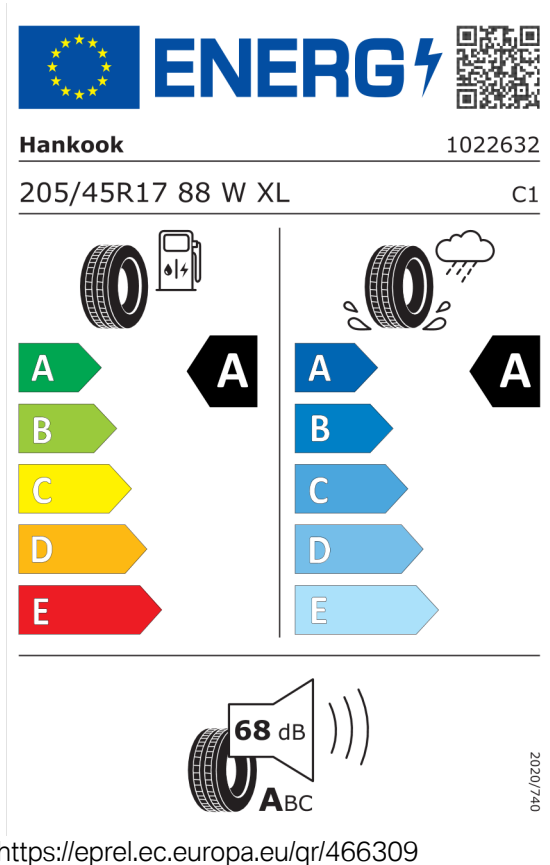

Číslo kalkulácie.
Dátum
Platnosť do

Ponuka
100626
26.08.2023
09.09.2023

EU Energetický štítok pre kolesá

Hankook 466309

Goodyear 529942

Číslo kalkulácie.
Dátum
Platnosť do

Ponuka
100626
26.08.2023
09.09.2023

Pirelli 595910

ENERGY

PIRELLI 31458

205/45R17 88 W XL C1

A **A** **A** **B** **C** **D** **E** **B** **E**

69 dB **ABC**

2020/740

<https://eprel.ec.europa.eu/qr/595910>