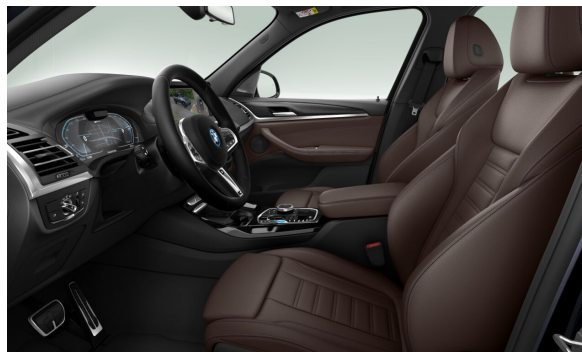

INTERIÉR.

Cena s DPH EUR

FMAMU	Koža Vernasca Mokka s dekoratívnym prešivaním	0,00
S04KN	M interiérové lišty Aluminium Rhombicle Dark so zvýraznením Pearl Chrome	155,00

MOŽNOSTI.

		Cena s DPH EUR
S0248	Vyhrievanie volantu	279,00
S02VF	Adaptívny M podvozok	506,00
S03DE	Bez špecifického označenia modelu	0,00
S0420	Stmavené sklá vzadu	548,00
S05AZ	BMW Laserlight (BMW laserové svetlomety)	1.757,00
S06DR	BMW Drive Recorder	207,00
S07EZ	Impressive	7.514,00
S02PA	Poistné skrutky kolies	0,00
S02VC	Sada na opravu defektu pneumatík	0,00
S0322	Komfortný vstup a štartovanie	0,00
S03KA	Akustické sklá (akustický komfort v interiéri)	0,00
S03MC	M strešné nosiče Shadowline	0,00
S0413	Sieť na oddelenie batožinového priestoru	0,00
S0430	Balík vnútorného a vonkajšieho spätného zrkadla	0,00
S0481	Športové sedadlá vpredu	0,00
S0488	Bedrová opierka	0,00
S0491	Nastavovanie šírky operadla pre vodiča	0,00
S0494	Vyhrievanie sedadiel vpredu	0,00
S04V1	BMW IconicSounds Electric	0,00
S05DA	Airbag spolujazdca s možnosťou deaktivácie	0,00
S05DN	Asistent parkovania Plus	0,00
S0610	Head-up displej na čelnom skle	0,00
S0688	Harman/Kardon Surround Sound audio systém	0,00
S06U8	BMW Gesture Control (ovládanie vybraných funkcií vozidla gestami)	0,00
S0760	M lišty Shadowline	0,00
S0775	M strop Anthracite	0,00
S07M9	M lišty Shadow Line s rozšíreným rozsahom	207,00