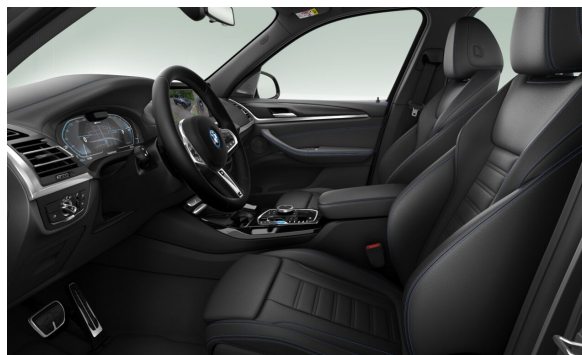

Predajca BMW

Ponuka č. 110978
Dátum tlače 28-01-2025
Číslo objednávky 7793463
Stránka 5 z 9

INTERIÉR.

		Cena s DPH EUR
FMANL	Koža Vernasca Black s kontrastným prešiváním Blue	0,00
S04KN	M interiérové lišty Aluminium Rhombicle Dark so zvýraznením Pearl Chrome	159,00

MOŽNOSTI.

		Cena s DPH EUR
S0248	Vyhrievanie volantu	286,00
S03AC	Ťažné zariadenie s vysúvateľnou hlavou	1.219,00
S03MF	M Shadowline svetlomety	264,00
S0420	Stmavené sklá vzadu	562,00
S04T3	Flexible Charger (Mode 2)	413,00
S05YA	Adapter E+F (CEE 7/7) 10A	0,00
S07EZ	Impressive	7.702,00
S02PA	Poistné skrutky kolies	0,00
S02VC	Sada na opravu defektu pneumatík	0,00
S0322	Komfortný vstup a štartovanie	0,00
S03KA	Akustické sklá (akustický komfort v interiéri)	0,00
S03MC	M strešné nosiče Shadowline	0,00
S0413	Sieť na oddelenie batožinového priestoru	0,00
S0430	Balík vnútorného a vonkajšieho spätného zrkadla	0,00
S0481	Športové sedadlá vpredu	0,00
S0488	Bedrová opierka	0,00
S0491	Nastavovanie šírky operadla pre vodiča	0,00
S0494	Vyhrievanie sedadiel vpredu	0,00
S04V1	BMW IconicSounds Electric	0,00
S05DA	Airbag spolujazdca s možnosťou deaktivácie	0,00
S05DN	Asistent parkovania Plus	0,00
S0610	Head-up displej na čelnom skle	0,00
S0688	Harman/Kardon Surround Sound audio systém	0,00
S06U8	BMW Gesture Control (ovládanie vybraných funkcií vozidla gestami)	0,00
S0760	M lišty Shadowline	0,00
S0775	M strop Anthracite	0,00
S07M9	M lišty Shadow Line s rozšíreným rozsahom	212,00