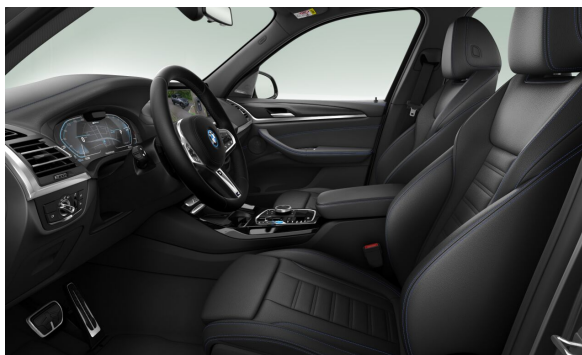

Predajca BMW

Ponuka č. 110978
Dátum tlače 31-10-2024
Číslo objednávky 7793463
Stránka 5 z 9

INTERIÉR.

		Cena s DPH EUR
FMANL	Koža Vernasca Black s kontrastným prešiváním Blue	0,00
S04KN	M interiérové lišty Aluminium Rhombicle Dark so zvýraznením Pearl Chrome	155,00

MOŽNOSTI.

		Cena s DPH EUR
S0248	Vyhrievanie volantu	279,00
S03AC	Ťažné zariadenie s vysúvateľnou hlavou	1.189,00
S03MF	M Shadowline svetlomety	258,00
S0420	Stmavené sklá vzadu	548,00
S04T3	Flexible Charger (Mode 2)	403,00
S05YA	Adapter E+F (CEE 7/7) 10A	0,00
S07EZ	Impressive	7.514,00
S02PA	Poistné skrutky kolies	0,00
S02VC	Sada na opravu defektu pneumatík	0,00
S0322	Komfortný vstup a štartovanie	0,00
S03KA	Akustické sklá (akustický komfort v interiéri)	0,00
S03MC	M strešné nosiče Shadowline	0,00
S0413	Sieť na oddelenie batožinového priestoru	0,00
S0430	Balík vnútorného a vonkajšieho spätného zrkadla	0,00
S0481	Športové sedadlá vpredu	0,00
S0488	Bedrová opierka	0,00
S0491	Nastavovanie šírky operadla pre vodiča	0,00
S0494	Vyhrievanie sedadiel vpredu	0,00
S04V1	BMW IconicSounds Electric	0,00
S05DA	Airbag spolujazdca s možnosťou deaktivácie	0,00
S05DN	Asistent parkovania Plus	0,00
S0610	Head-up displej na čelnom skle	0,00
S0688	Harman/Kardon Surround Sound audio systém	0,00
S06U8	BMW Gesture Control (ovládanie vybraných funkcií vozidla gestami)	0,00
S0760	M lišty Shadowline	0,00
S0775	M strop Anthracite	0,00
S07M9	M lišty Shadow Line s rozšíreným rozsahom	207,00